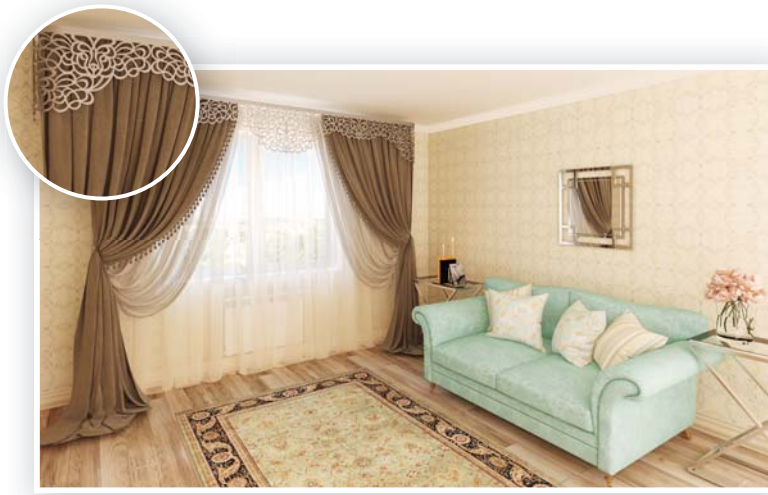

арт. 113

арт. 115

арт. 116

арт. 117

арт. 118

Высота карнизной планки 15 см
Размер подхватов 75x10 см

Модели фигурных лампбрекенов

www.styiletun.ru
8 -498-500-42-39